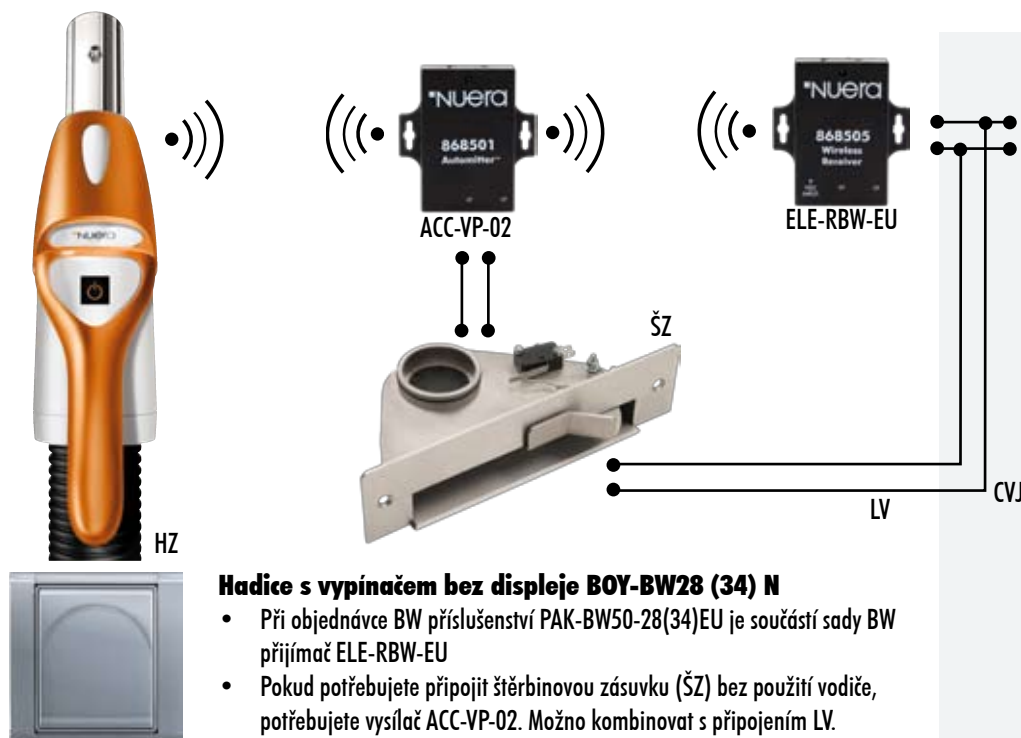

Přijímač bezdrátového ovládání BASIC WIRELESS

ELE-RBW-EU cena 2 290 Kč

Přijímač signálu pro spouštění BW vysavačové jednotky.

Vysílač bezdrátového ovládání BASIC WIRELESS

ACC-VP-02 cena 2 390 Kč

Určeno pro štěrbinové zásuvky Vac Pan a Magic Sweep.

Zesilovač signálu pro obzvláště velké budovy

ELE-REP-EU cena 2 190 Kč

Dle potřeby zesiluje signál do odlehkých částí velkých domů.

Záruka 5 let

Uvedené ceny jsou bez DPH

**Duovac air 50 možnost
kombinace FW a BW**

Tradiční připojení s rozvedem nízkého napětí LV LOW VOLTAGE 24V

Duovac air 10 možnost kombinace LV a BW

Nová bezdrátová technologie BASIC WIRELESS – bezdrátové ovládání (BW)

Duovac air 10 možnost kombinace LV a BW