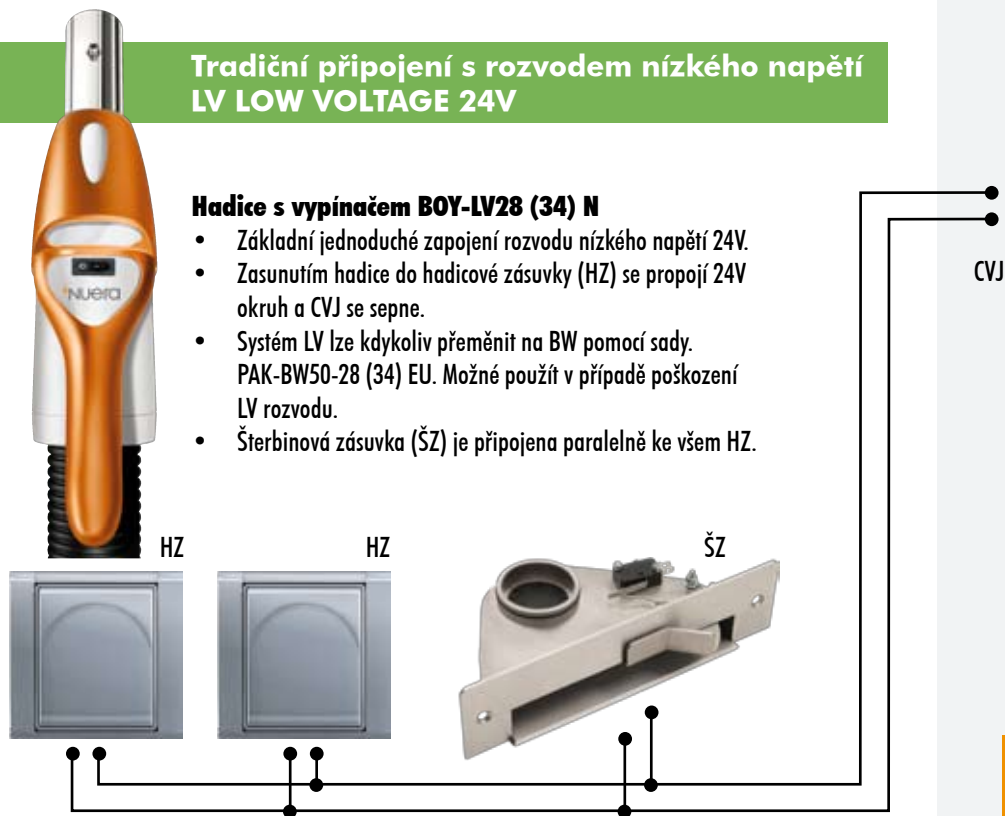

Tradiční připojení s rozvedem nízkého napětí LV LOW VOLTAGE 24V

Duovac air 10 možnost kombinace LV a BW