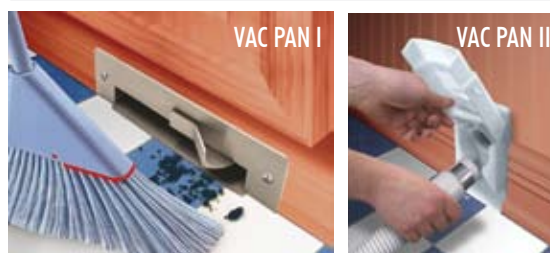

VAC PAN II

Kombinovaná zásuvka, která je určená pro montáž na zeď a umožňuje vysávání nečistot ze země i pomocí hadice centrálního vysavače délky 8,5 m, 10,4 m. Zapíná se posunutím víčka zásuvky směrem dolů. Tím se sepne agregát centrálního vysavače Duovac a zásuvka funguje jako lopatka na smetí. Pro využití VAC PANU II jako vysavačové zásuvky stačí jen odklopit víčko a zasunout hadici. Největší předností kombinované zásuvky je možnost dodatečné instalace na místo klasické vysavačové zásuvky bez jakýchkoliv zásahů do omítky a zdiva.

NEW-010	Celonerezová zásuvka Magic Sweep
ACC-16-1	Plastová zásuvka bílá
ACC-16-3	Plastová zásuvka bílá - slonová kost
ACC-16-N	Plastová zásuvka černá
NEW-020	Propojovací sada CONNECTION KIT (dl. 0,5 m)
NEW-021	Propojovací sada CONNECTION KIT (dl. 0,75 m)
NEW-022	Propojovací sada CONNECTION KIT (dl. 1 m)
TUY-220	Kombinovaná zásuvka krátká
TUY-224	Kombinovaná zásuvka krátká

NEW-010 1 990 Kč	ACC-16-1 999 Kč	ACC-16-3 999 Kč	ACC-16-N 999 Kč	NEW-020 299 Kč
NEW-021 393 Kč	NEW-022 488 Kč	TUY-220 1 668 Kč	TUY-224 1 668 Kč	

DRAWER VAC

Drawer Vac - praktický pomocník při úklidu v kuchyni. V kombinaci s centrálním vysavačem Duovac vám neupadne na zem už ani smítko! Jednoduše otevřete skříňku, vytáhnete Drawer Vac a rukou namete drobků na lopatku, které v mžiku zmizí v centrální vysavačové jednotce.